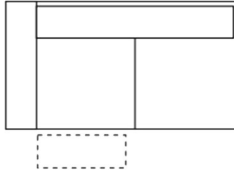

W 228 x D 103 x H 99 cm

SQC

Square Corner

W 103 x D 103 x H 99 cm

**2.5 Compact Seat LHF Arm
Power Recliner Corner Group**
W 272 x D 228 x H 99cm

2.5ER

2.5 End Seat RHF Arm
W 184 x D 97 x H 99cm

1.5EL

1.5 End Seat LHF Arm
W 108 x D 97 x H 99cm

1.5ERIU

**1.5 End Seat RHF Power
Recliner**
W 108 x D 97—149 x H 99cm

**1.25 End Seat Power Recliner 1
LHF Arm**
W 100 x D 97—149 x H 99cm

**2.5 Compact Seat RHF Arm
Power Recliner Corner Group**
W 272 x D 228 x H 99cm

2.5ELIUSA

**2.5 End Seat LHF Compact
Power Recliner**
W 175 x D 97—149 x H 99 cm

1.5ER

1.5 End Seat LHF Arm
W 108 x D 97 x H 99cm

1.25EL

1.25 End Seat LHF Arm
W 100 x D 97 x H 99cm

**1.25 End Seat Power Recliner 1
RHF Arm**
W 100 x D 97—149 x H 99cm