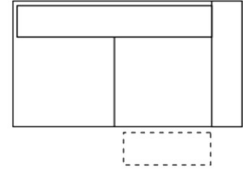

W 228 x D 103 x H 99 cm

SQC

Square Corner

W 103 x D 103 x H 99 cm

**2.5 Compact Seat LHF Arm
Power Recliner Corner Group**
W 272 x D 228 x H 99cm

2.5ER

2.5 End Seat RHF Arm
W 184 x D 97 x H 99cm

1.5EL

1.5 End Seat LHF Arm
W 108 x D 97 x H 99cm

1.5ERIU

**1.5 End Seat RHF Power
Recliner**
W 108 x D 97—149 x H 99cm

**1.25 End Seat Power Recliner 1
LHF Arm**
W 100 x D 97—149 x H 99cm

**2.5 Compact Seat RHF Arm
Power Recliner Corner Group**
W 272 x D 228 x H 99cm

2.5ELIUSA

**2.5 End Seat LHF Compact
Power Recliner**
W 175 x D 97—149 x H 99 cm

1.5ER

1.5 End Seat LHF Arm
W 108 x D 97 x H 99cm

1.25EL

1.25 End Seat LHF Arm
W 100 x D 97 x H 99cm

**1.25 End Seat Power Recliner 1
RHF Arm**
W 100 x D 97—149 x H 99cm

2.5 End Seat LHF Arm
W 184 x D 97 x H 99 cm

2.5ERIUUSA

**2.5 End Seat LHF Compact
Power Recliner**
W 175 x D 97—149 x H 99 cm

1.5ELIU

1.5 End Seat LHF Power Recliner
W 108 x D 97—149 x H 99cm

1.25ER

1.25 End Seat RHF Arm
W 100 x D 97 x H 99cm