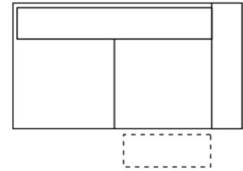

1.5ERIU

**1.5 End Seat RHF Power
Recliner**
W 108 x D 97—149 x H 99cm

**1.25 End Seat Power Recliner 1
LHF Arm**
W 100 x D 97—149 x H 99cm

**2.5 Compact Seat RHF Arm
Power Recliner Corner Group**
W 272 x D 228 x H 99cm

2.5ELIUSA

**2.5 End Seat LHF Compact
Power Recliner**
W 175 x D 97—149 x H 99 cm

1.5ER

1.5 End Seat LHF Arm
W 108 x D 97 x H 99cm

1.25EL

1.25 End Seat LHF Arm
W 100 x D 97 x H 99cm

**1.25 End Seat Power Recliner 1
RHF Arm**
W 100 x D 97—149 x H 99cm

2.5 End Seat LHF Arm
W 184 x D 97 x H 99 cm

2.5ERIUUSA

**2.5 End Seat LHF Compact
Power Recliner**
W 175 x D 97—149 x H 99 cm

1.5ELIU

1.5 End Seat LHF Power Recliner
W 108 x D 97—149 x H 99cm

1.25ER

1.25 End Seat RHF Arm
W 100 x D 97 x H 99cm