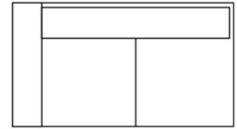

1.5ERIU

**1.5 End Seat RHF Power
Recliner**
W 108 x D 97—149 x H 99cm

**1.25 End Seat Power Recliner 1
LHF Arm**
W 100 x D 97—149 x H 99cm

**2.5 Compact Seat RHF Arm
Power Recliner Corner Group**
W 272 x D 228 x H 99cm

2.5ELIUSA

**2.5 End Seat LHF Compact
Power Recliner**
W 175 x D 97—149 x H 99 cm

1.5ER

1.5 End Seat LHF Arm
W 108 x D 97 x H 99cm

1.25EL

1.25 End Seat LHF Arm
W 100 x D 97 x H 99cm

**1.25 End Seat Power Recliner 1
RHF Arm**
W 100 x D 97—149 x H 99cm

2.5 End Seat LHF Arm
W 184 x D 97 x H 99 cm

2.5ERIUUSA

**2.5 End Seat LHF Compact
Power Recliner**
W 175 x D 97—149 x H 99 cm

1.5ELIU

1.5 End Seat LHF Power Recliner
W 108 x D 97—149 x H 99cm

1.25ER

1.25 End Seat RHF Arm
W 100 x D 97 x H 99cm