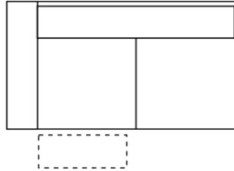

SQC

Square Corner

W 103 x D 103 x H 99 cm

**2.5 Compact Seat LHF Arm
Power Recliner Corner Group**
W 272 x D 228 x H 99cm

2.5ER

2.5 End Seat RHF Arm
W 184 x D 97 x H 99cm

1.5EL

1.5 End Seat LHF Arm
W 108 x D 97 x H 99cm

1.5ERIU

**1.5 End Seat RHF Power
Recliner**
W 108 x D 97—149 x H 99cm

**1.25 End Seat Power Recliner 1
LHF Arm**
W 100 x D 97—149 x H 99cm

**2.5 Compact Seat RHF Arm
Power Recliner Corner Group**
W 272 x D 228 x H 99cm

2.5ELIUSA

**2.5 End Seat LHF Compact
Power Recliner**
W 175 x D 97—149 x H 99 cm

1.5ER

1.5 End Seat LHF Arm
W 108 x D 97 x H 99cm

1.25EL

1.25 End Seat LHF Arm
W 100 x D 97 x H 99cm

**1.25 End Seat Power Recliner 1
RHF Arm**
W 100 x D 97—149 x H 99cm