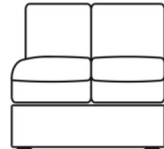

**Large Unit RHF Arm**

W 211 x D 97 x H 79 cm

**Large Unit LHF Arm**

W 211 x D 97 x H 79 cm

**Large Armless Unit**

W 193 x D 97 x H 79 cm

**Medium Unit RHF Arm**

W 185 x D 97 x H 79 cm

**Medium Unit LHF Arm**

W 185 x D 97 x H 79 cm

**Medium Armless Unit**

W 168 x D 97 x H 79 cm

**Small Unit RHF Arm**

W 155 x D 97 x H 79 cm

**Small Unit LHF Arm**

W 155 x D 97 x H 79 cm

**Small Armless Unit**

W 136 x D 97 x H 79 cm

**Single Unit RHF Arm**

W 95 x D 97 x H 79 cm

**Single Unit LHF Arm**

W 95 x D 97 x H 79 cm

**Single Armless Unit**

W 69 x D 97 x H 79 cm

**Chaise Unit RHF Arm**

W 89 x D 177 x H 79 cm

**Chaise Unit LHF Arm**

W 89 x D 177 x H 79 cm

**Corner Unit**

W 97 x D 97 x H 79 cm

**Small Unit LHF Arm**

W 252 x D 308 x H 79 cm