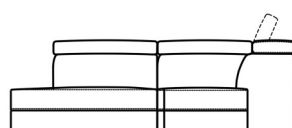

2 Seat Power Recliner Sofa 1 Arm LHF

W 165 x D 108 x H 102 cm

2 Seat Power Recliner Sofa 1 Arm RHF

W 165 x D 108 x H 102 cm

Power Recliner Chair

W 112 x D 108 x H 102 cm

Power Recliner Chair 1 Arm LHF

W 96 x D 108 x H 102 cm

Power Recliner Chair 1 Arm RHF

W 96 x D 108 x H 102 cm

Small RHF Meridien Chaise

W 113 x D 222 x H 102 cm

Small LHF Meridien Chaise

W 113 x D 222 x H 102 cm

RHF Meridien Chaise

W 113 x D 239 x H 102 cm