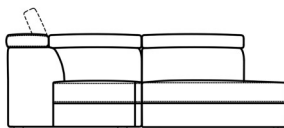

2 Seat Power Recliner Sofa 1 Arm LHF

W 165 x D 108 x H 102 cm

2 Seat Power Recliner Sofa 1 Arm RHF

W 165 x D 108 x H 102 cm

Power Recliner Chair

W 112 x D 108 x H 102 cm

Power Recliner Chair 1 Arm LHF

W 96 x D 108 x H 102 cm

Power Recliner Chair 1 Arm RHF

W 96 x D 108 x H 102 cm

Small RHF Meridien Chaise

W 113 x D 222 x H 102 cm

Small LHF Meridien Chaise

W 113 x D 222 x H 102 cm

RHF Meridien Chaise

W 113 x D 239 x H 102 cm