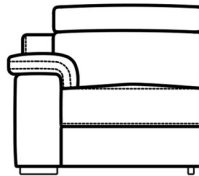

LHF Meridien Chaise

W 113 x D 239 x H 102 cm

3 Seat Sofa

W 220 x D 108 x H 102 cm

3 Seat Sofa 1 Arm LHF

W 192 x D 108 x H 102 cm

3 Seat Sofa 1 Arm RHF

W 192 x D 108 x H 102 cm

2 Seat Sofa

W 193 x D 108 x H 102 cm

2 Seat Sofa 1 Arm LHF

W 165 x D 108 x H 102 cm

2 Seat Sofa 1 Arm RHF

W 165 x D 108 x H 102 cm

Chair

W 112 x D 108 x H 102 cm