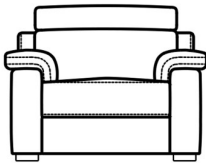

LHF Meridien Chaise

W 113 x D 239 x H 102 cm

3 Seat Sofa

W 220 x D 108 x H 102 cm

3 Seat Sofa 1 Arm LHF

W 192 x D 108 x H 102 cm

3 Seat Sofa 1 Arm RHF

W 192 x D 108 x H 102 cm

2 Seat Sofa

W 193 x D 108 x H 102 cm

2 Seat Sofa 1 Arm LHF

W 165 x D 108 x H 102 cm

2 Seat Sofa 1 Arm RHF

W 165 x D 108 x H 102 cm

Chair

W 112 x D 108 x H 102 cm