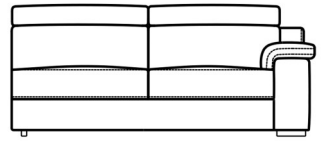

Power Recliner Chair 1 Arm RHF

W 96 x D 108 x H 102 cm

Small RHF Meridien Chaise

W 113 x D 222 x H 102 cm

Small LHF Meridien Chaise

W 113 x D 222 x H 102 cm

RHF Meridien Chaise

W 113 x D 239 x H 102 cm

LHF Meridien Chaise

W 113 x D 239 x H 102 cm

3 Seat Sofa

W 220 x D 108 x H 102 cm

3 Seat Sofa 1 Arm LHF

W 192 x D 108 x H 102 cm

3 Seat Sofa 1 Arm RHF

W 192 x D 108 x H 102 cm

2 Seat Sofa

W 193 x D 108 x H 102 cm

2 Seat Sofa 1 Arm LHF

W 165 x D 108 x H 102 cm

2 Seat Sofa 1 Arm RHF

W 165 x D 108 x H 102 cm

Chair

W 112 x D 108 x H 102 cm